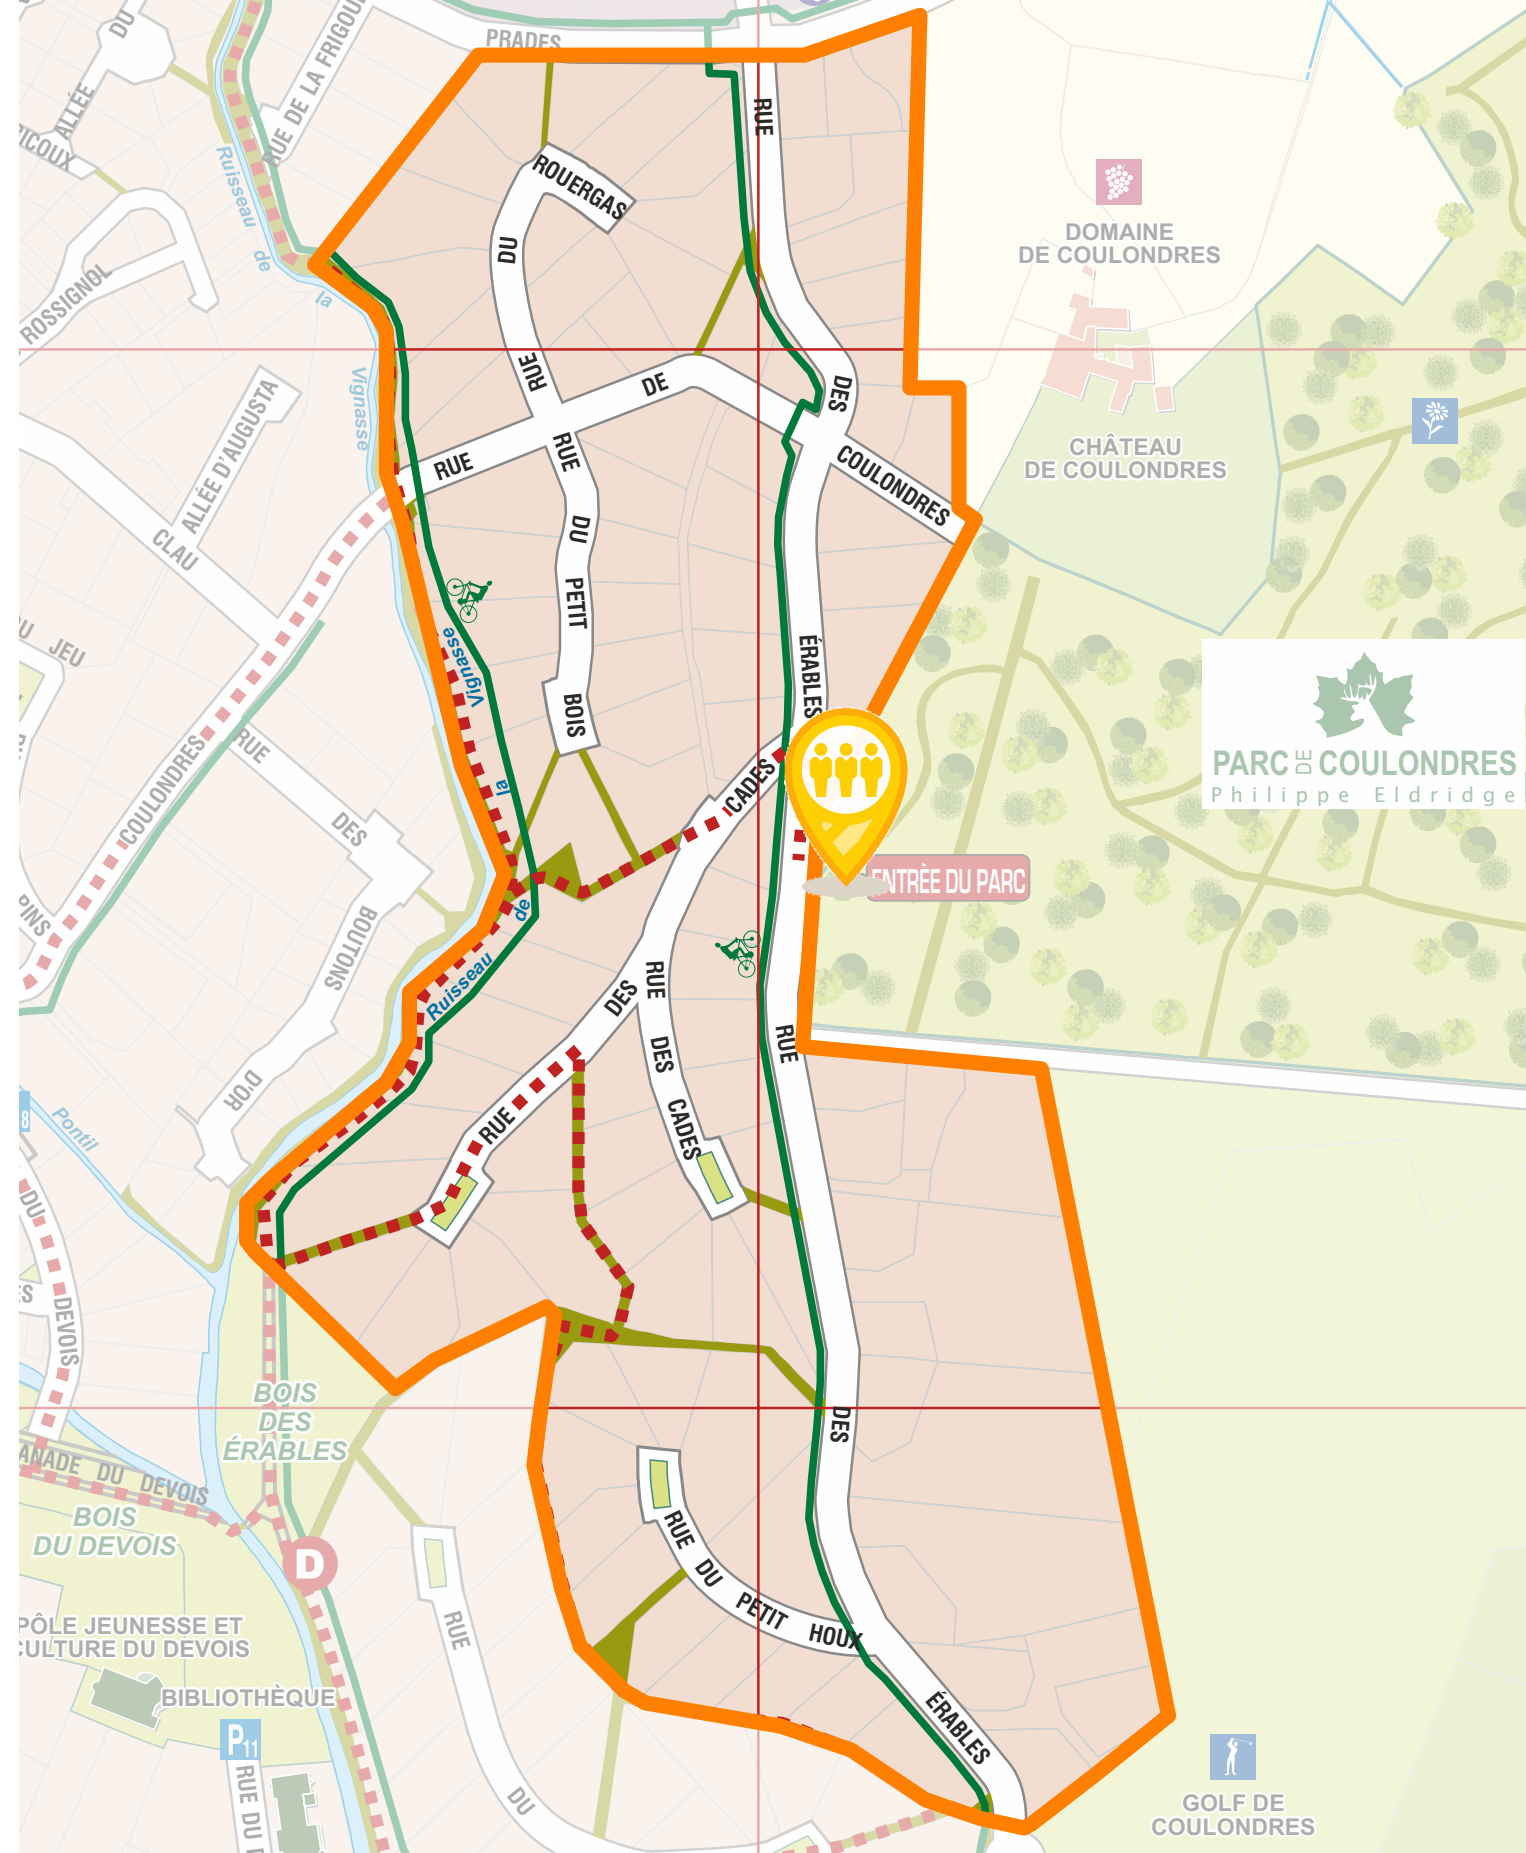

Secteur 9 - réunion du 24 avril
 Point de rassemblement :
 Rue H. Berlioz entrée du chemin piétonnier

Secteur 10 - réunion du 25 avril
 Point de rassemblement : boulo-drome rue du Puits du Père

*Rue de la Cannelle - rue Maurice Ravel - Allée des Asphodèles
 Allée Georges Bizet - Allée Gabriel Fauré - Allée des vignes d'Amédée
 Rue Claude Debussy - Rue Hector Berlioz - Rue Jules Massenet
 Avenue du Pichagret - Rue des Mimosas - Allée du Parc - Rue du Parc
 Rue de l'Orée du bois - Rue des Roseaux*

*Rue du bois de Vigier - Rue du Pous - Rue du Calvaire
 Rue de Belleviste - Clos du Pos - Rue de la Taillade
 Rue du Mazet - Rue du Puits du Père - Rue de la Taillade
 Rue de la Cannelle - Impasse du Pioch Agret*

Secteur 16 - réunion du 15 mai
Point de rassemblement : aire de jeux du Grand Pan

*Rue de L'Hortus - Rue des Orchidées sauvages - Rue du Pont
 Impasse du petit cheval - Impasse de l'Hortus - Rue des amours d'Antan
 Place de la Claire Fontaine - Rue du temps qui passe - Place des bancs publics
 Rue du Grand Pan - Rue des sabots d'Hélène - Place de l'Auvergnat*

Secteur 19 - réunion du 16 mai
Point de rassemblement : entrée parc de Coulondres

*Rue des Cades - Rue du petit Bois - Rue de Coulondres
 Rue des Erables - Rue du petit Houx - Rue du Rouergas*