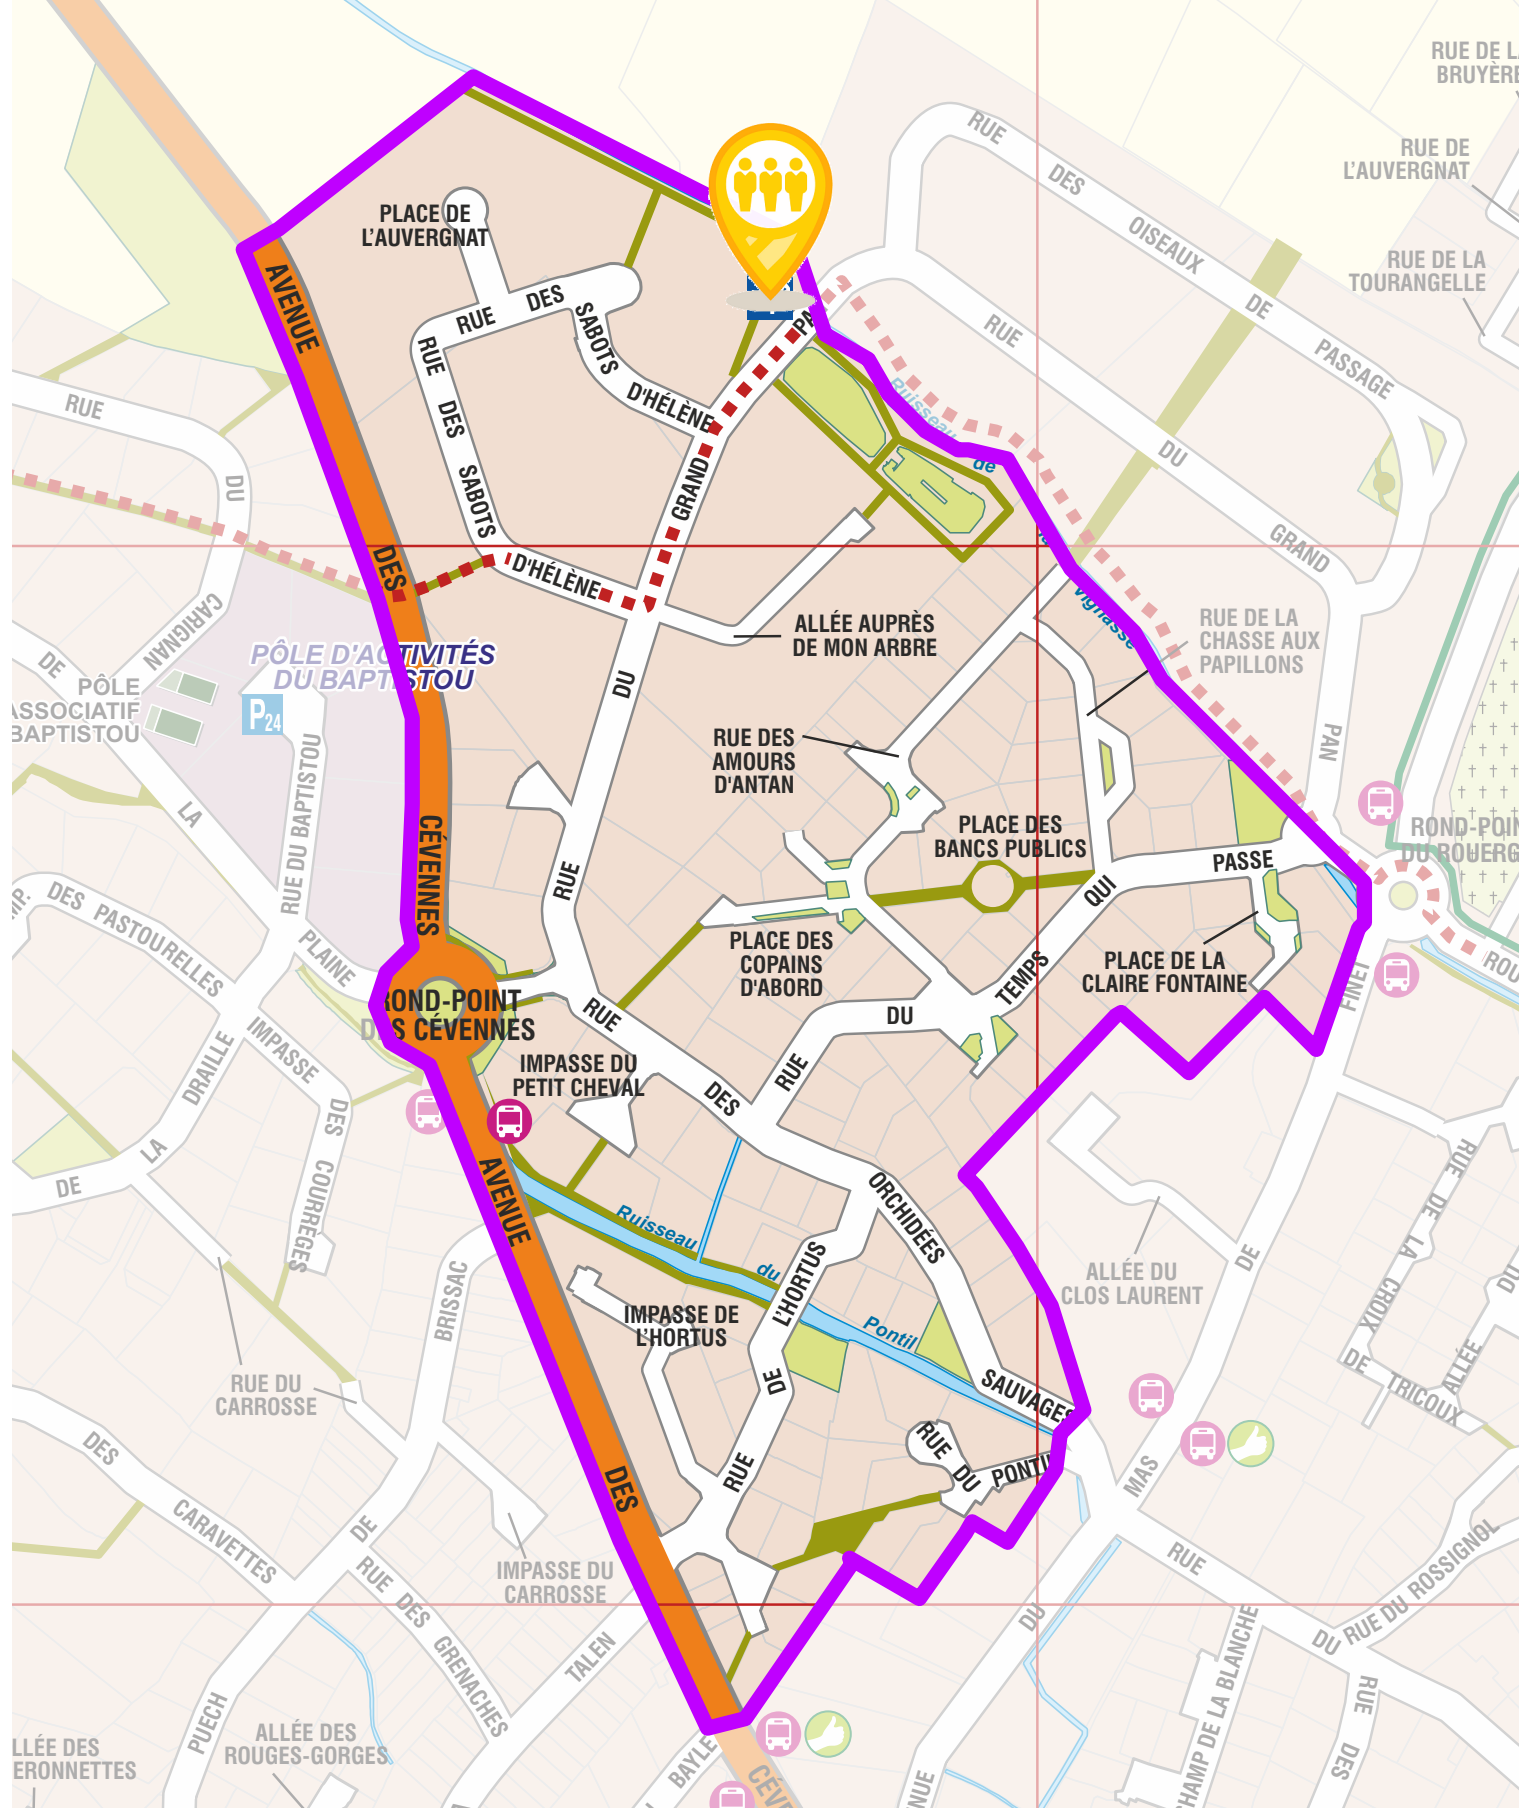

Secteur 9 - réunion du 24 avril
 Point de rassemblement :
 Rue H. Berlioz entrée du chemin piétonnier

Secteur 10 - réunion du 25 avril
 Point de rassemblement : boulo-drome rue du Puits du Père

*Rue de la Cannelle - rue Maurice Ravel - Allée des Asphodèles
 Allée Georges Bizet - Allée Gabriel Fauré - Allée des vignes d'Amédée
 Rue Claude Debussy - Rue Hector Berlioz - Rue Jules Massenet
 Avenue du Pichagret - Rue des Mimosas - Allée du Parc - Rue du Parc
 Rue de l'Orée du bois - Rue des Roseaux*

*Rue du bois de Vigier - Rue du Pous - Rue du Calvaire
 Rue de Belleviste - Clos du Pos - Rue de la Taillade
 Rue du Mazet - Rue du Puits du Père - Rue de la Taillade
 Rue de la Cannelle - Impasse du Pioch Agret*

Secteur 16 - réunion du 15 mai
Point de rassemblement : aire de jeux du Grand Pan

*Rue de L'Hortus - Rue des Orchidées sauvages - Rue du Pont
 Impasse du petit cheval - Impasse de l'Hortus - Rue des amours d'Antan
 Place de la Claire Fontaine - Rue du temps qui passe - Place des bancs publics
 Rue du Grand Pan - Rue des sabots d'Hélène - Place de l'Auvergnat*

Secteur 19 - réunion du 16 mai
Point de rassemblement : entrée parc de Coulondres

*Rue des Cades - Rue du petit Bois - Rue de Coulondres
 Rue des Erables - Rue du petit Houx - Rue du Rouergas*